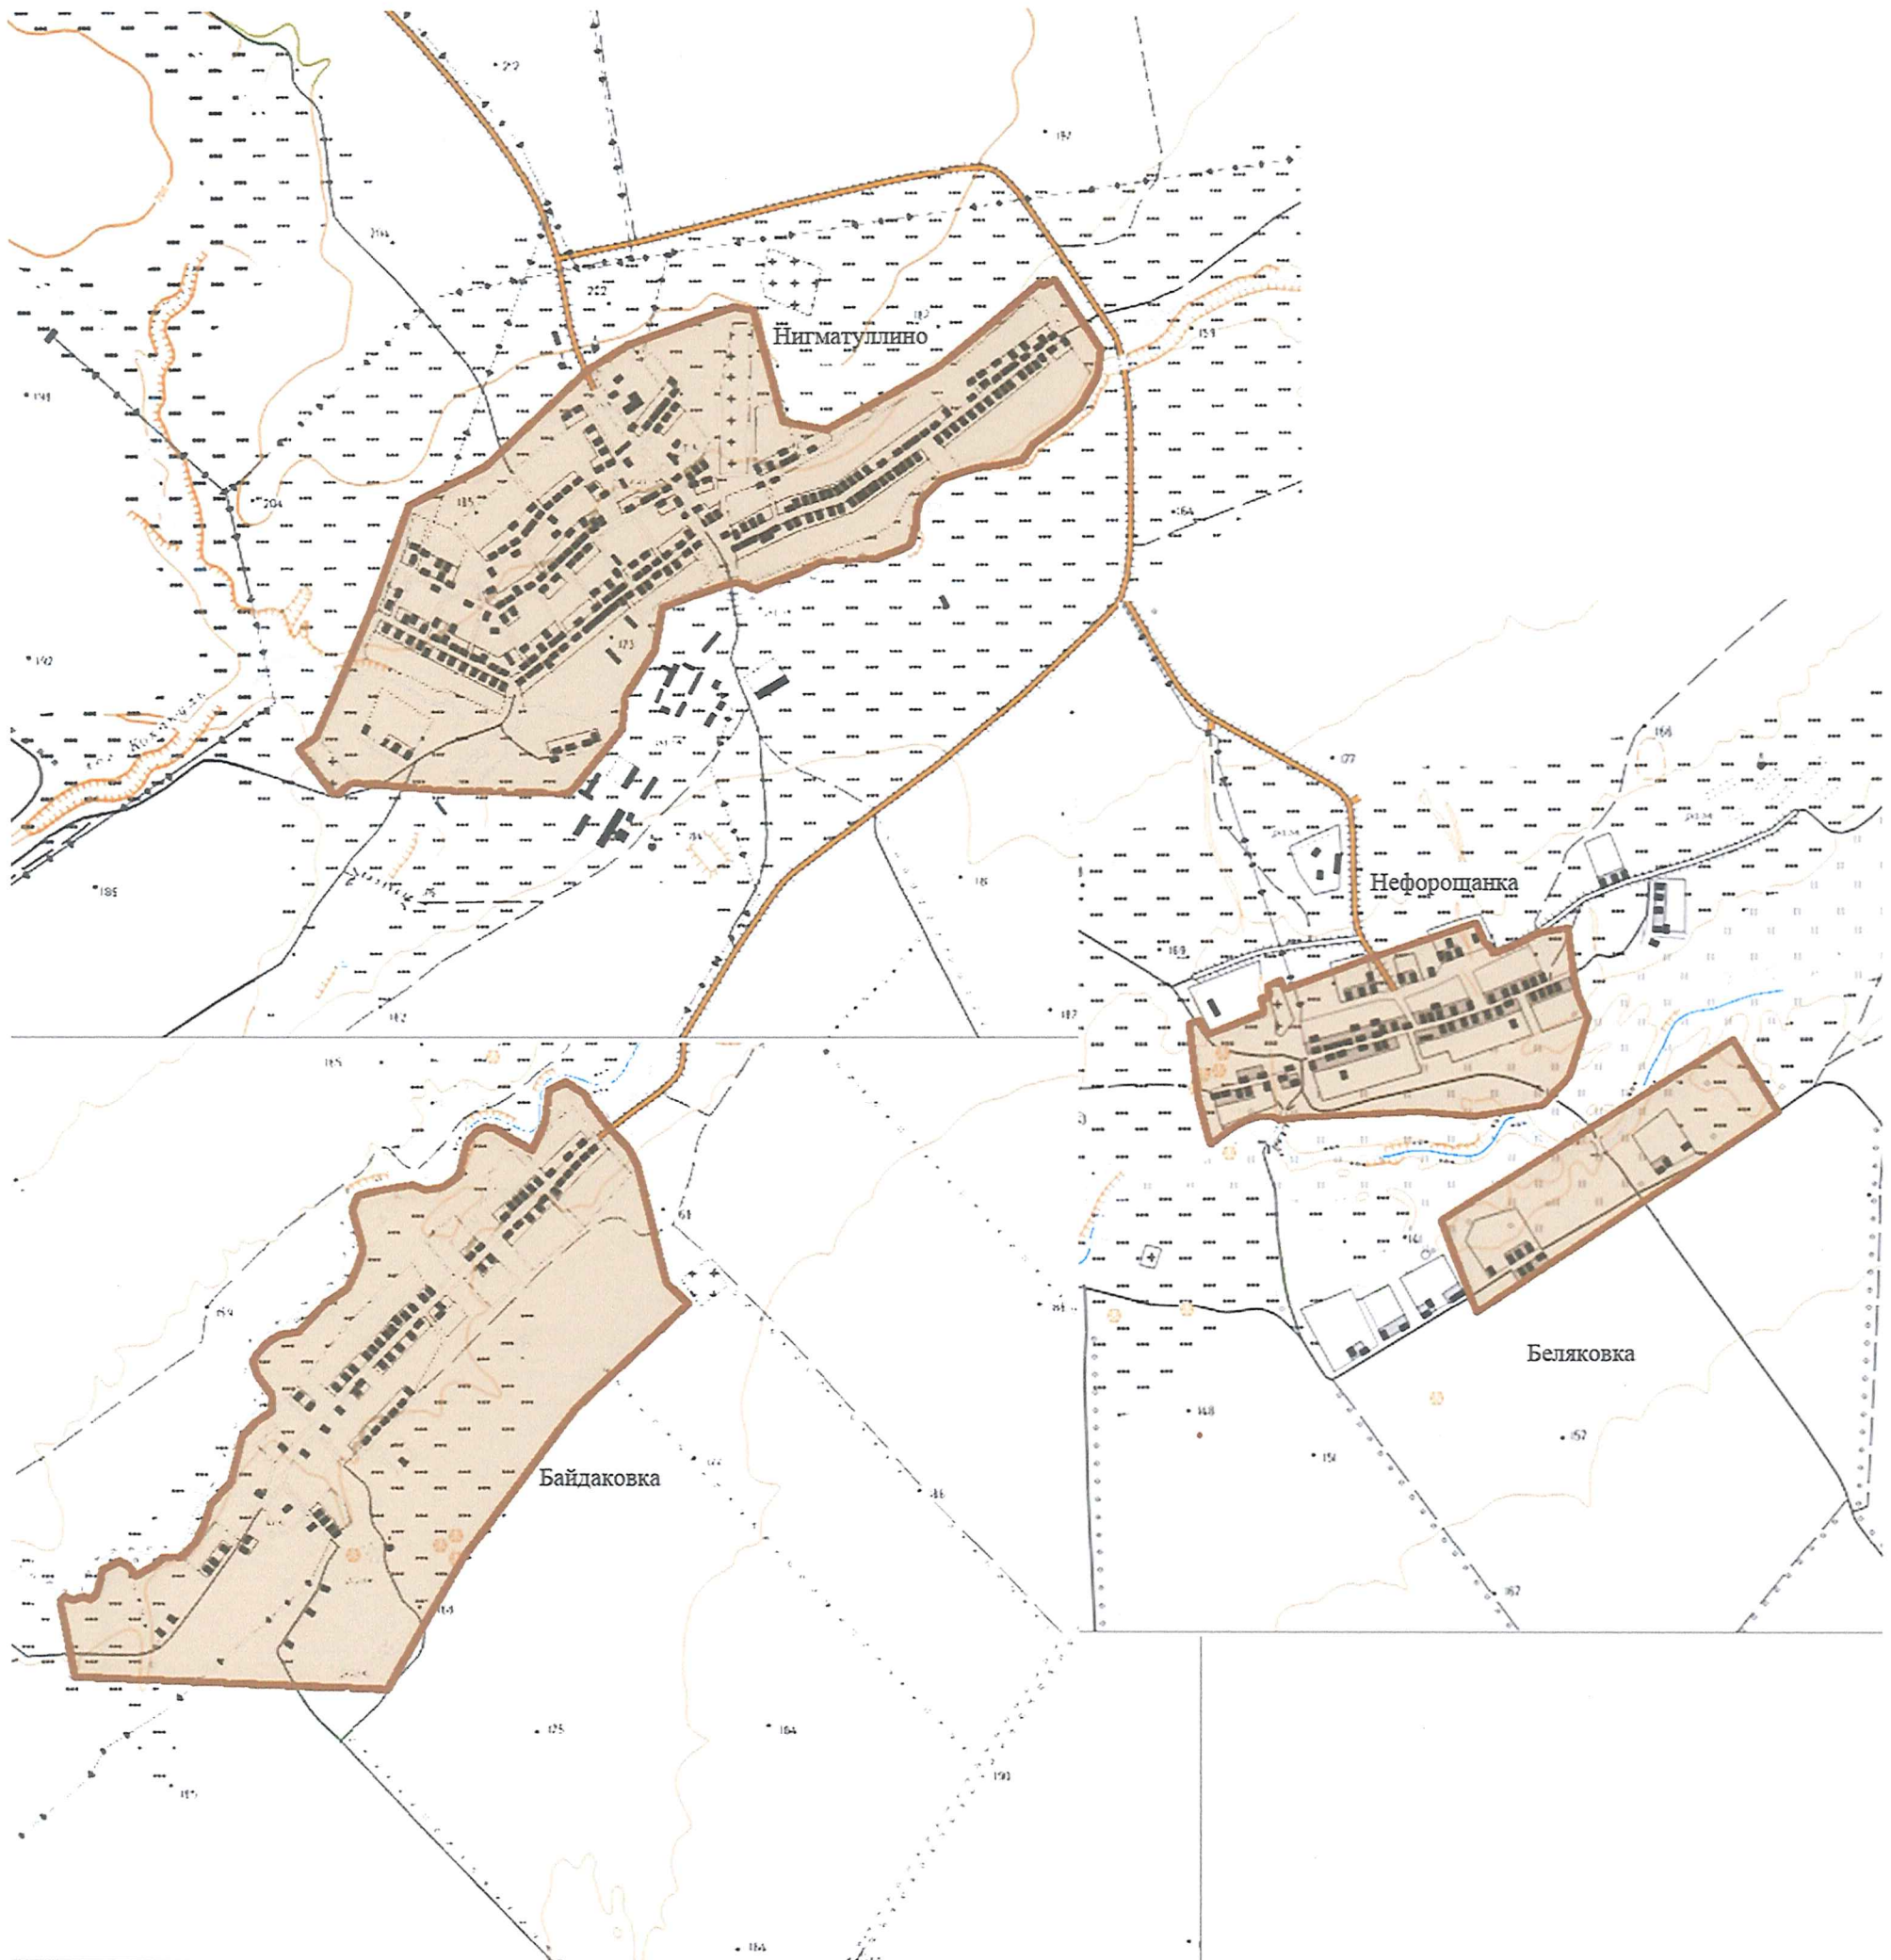

**СХЕМА**  
**семимандатного избирательного округа для выборов депутатов Совета**  
**сельского поселения Нигматуллинский сельсовет муниципального**  
**района Альшеевский район Республики Башкортостан**

Входят населенные пункты: Нигматуллино, Байдаковка, Беляковка,  
Нефорощанка.

Избирателей 579.

Графическое изображение схемы  
семимандатного избирательного округа для выборов депутатов Совета  
сельского поселения Нигматуллинский сельсовет муниципального района  
Альшеевский район Республика Башкортостан