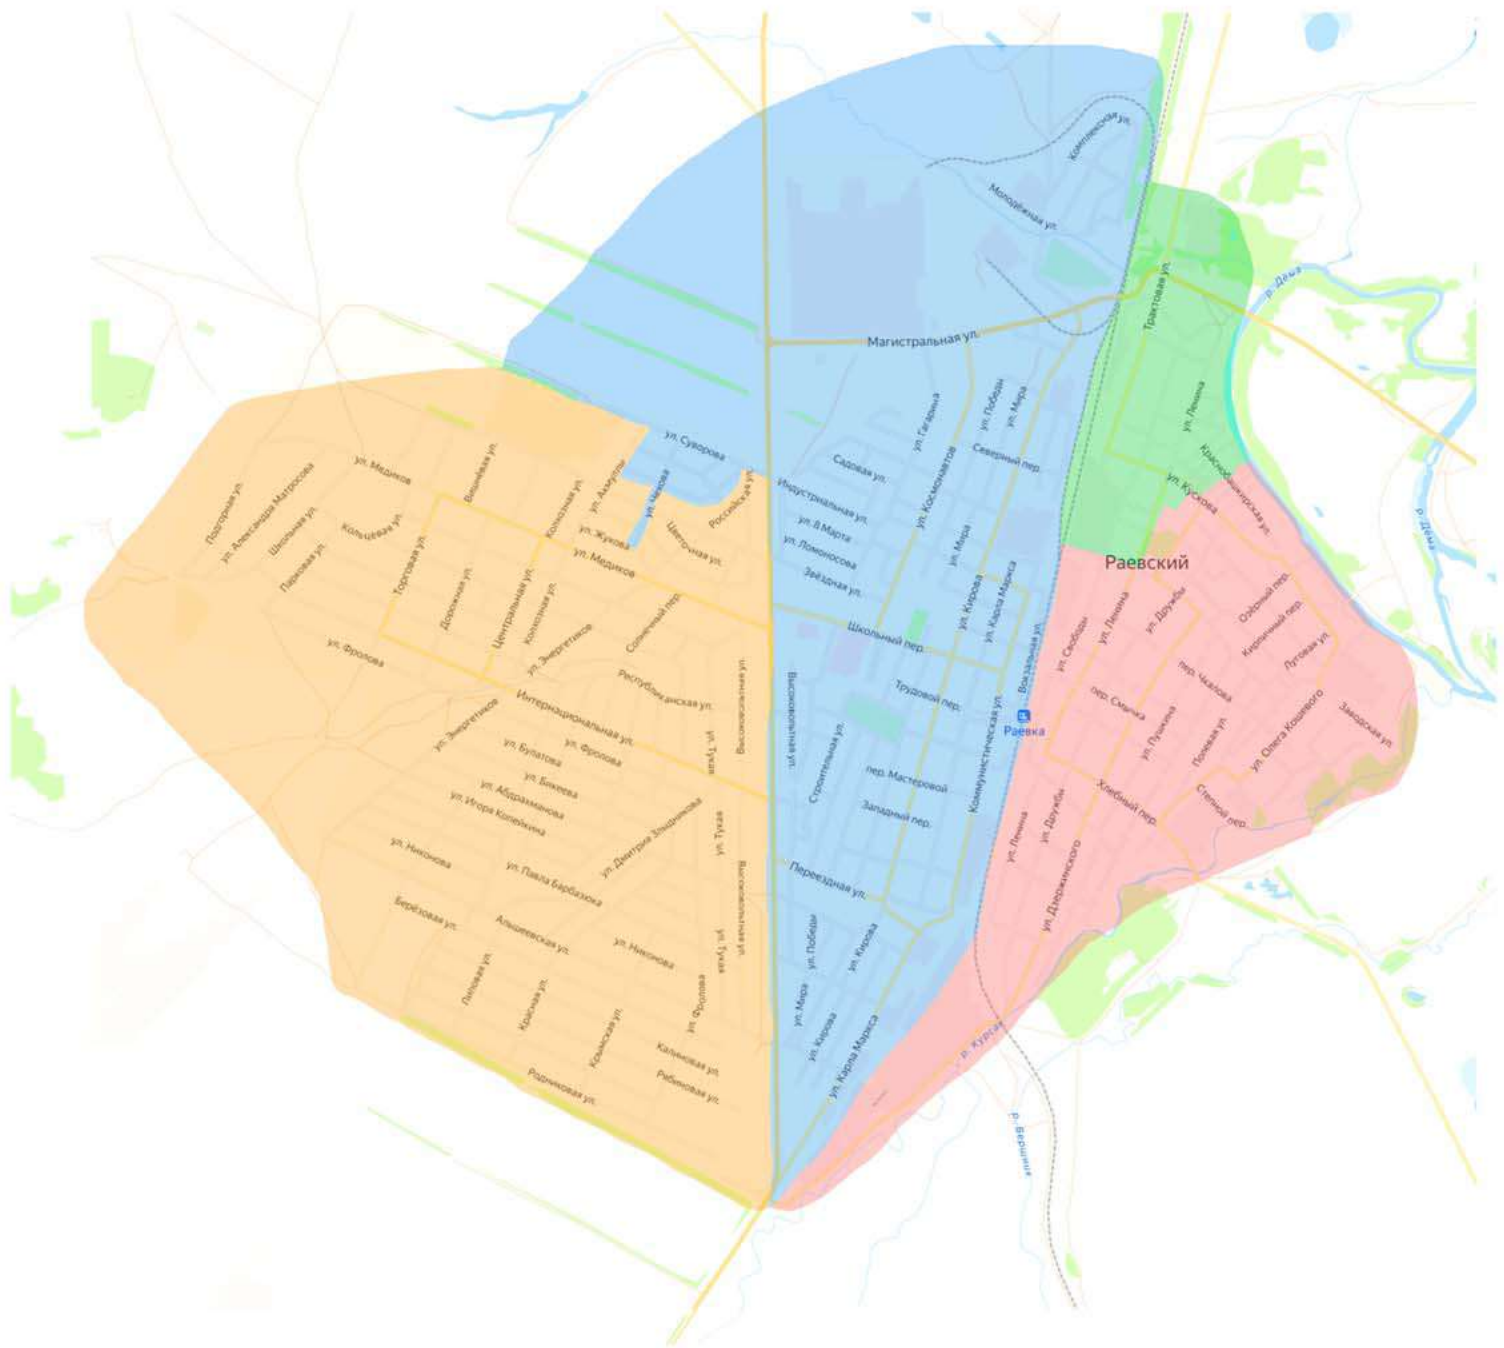

**Графическое изображение  
одномандатного и многомандатных избирательных округов  
для проведения выборов депутатов Совета сельского поселения Раевский сельсовет  
муниципального района Альшеевский район Республики Башкортостан**

-  Одномандатный избирательный округ № 1
-  Четырехмандатный избирательный округ № 2
-  Семимандатный избирательный округ № 3
-  Трехмандатный избирательный округ № 4